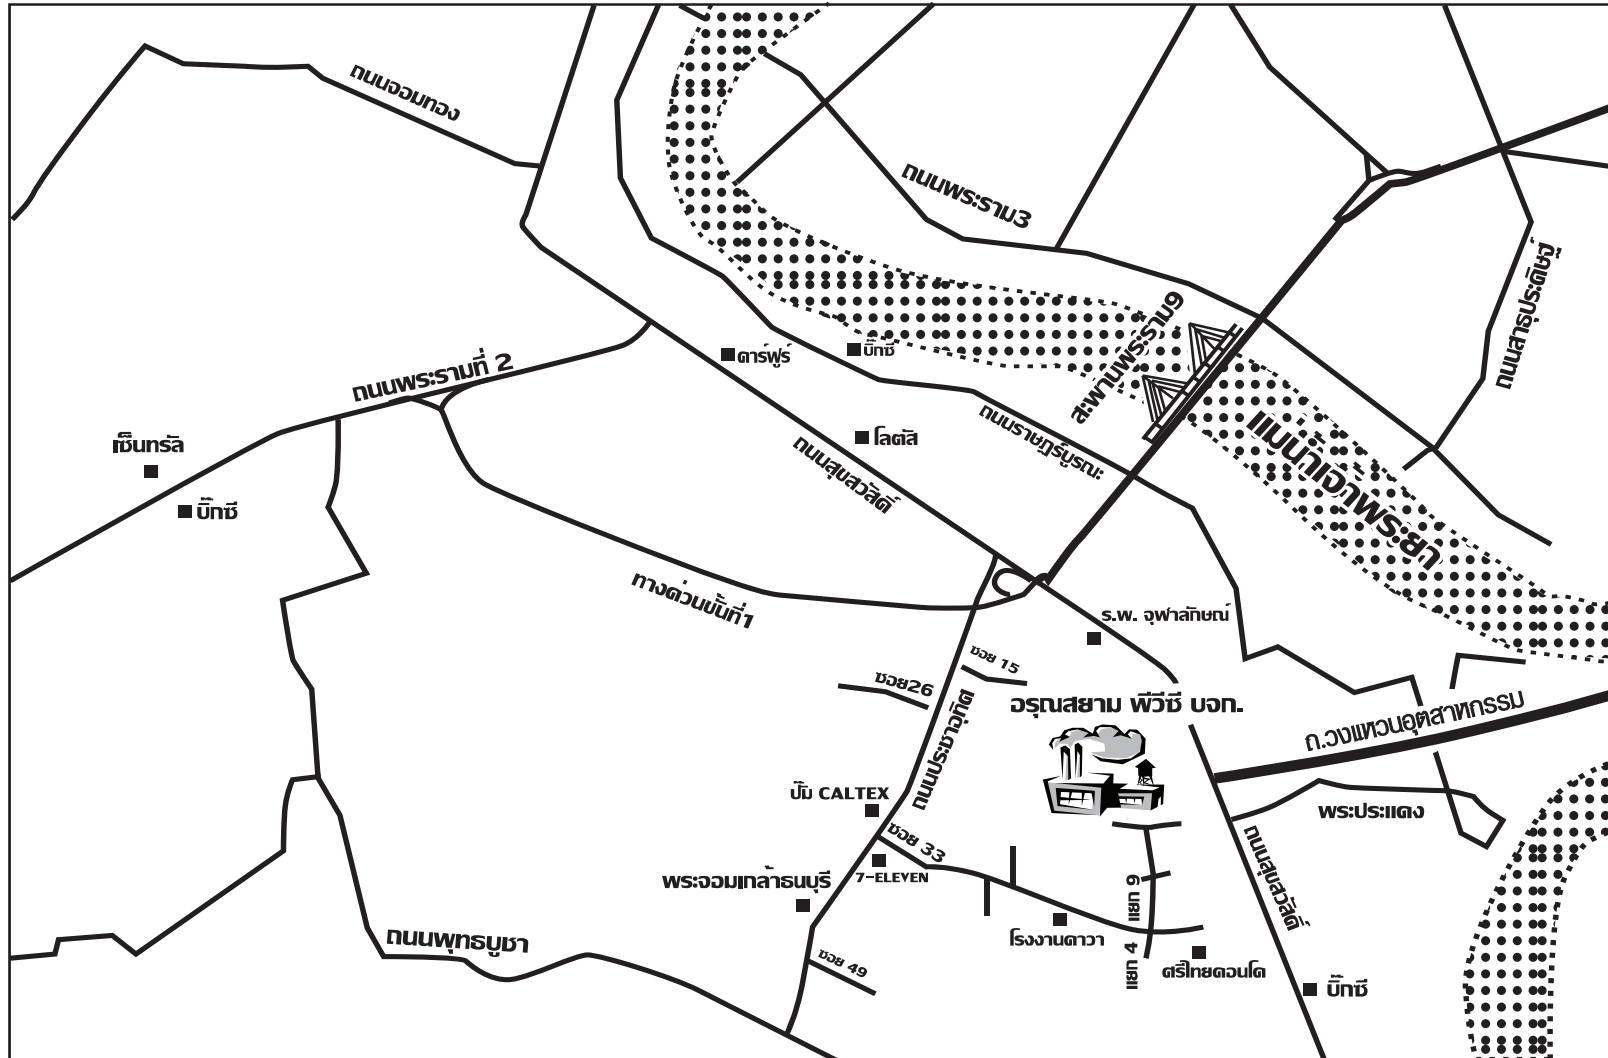

พิกัด GPS : N13.655344, E100.505016

Attn :

From :

เรื่อง :

.....

วิธีการเดินทาง

จากทางด่วน ผ่านสะพานพระราม 9 (สะพานแขวน) ชิดซ้ายลงทางออกถนนสุขสวัสดิ์ เมื่อถึงแยกไฟแดงแรก ให้กลับรถ, ขับต่อมา 1 กม. ถึงแยกไฟแดงที่ 2 ให้เลี้ยวซ้าย เข้าถนนประชาอุทิศ, ขับต่อไปอีก 2 กม. เลี้ยวซ้ายเข้าซอยประชาอุทิศ 33, ขับต่อไป 600 เมตร เลี้ยวซ้ายเข้าซอย 33 แยก 9, ขับต่อไปอีก 150 เมตร ถึงบริษัท อรุณสยาม พีวีซี ทางซ้ายมือ